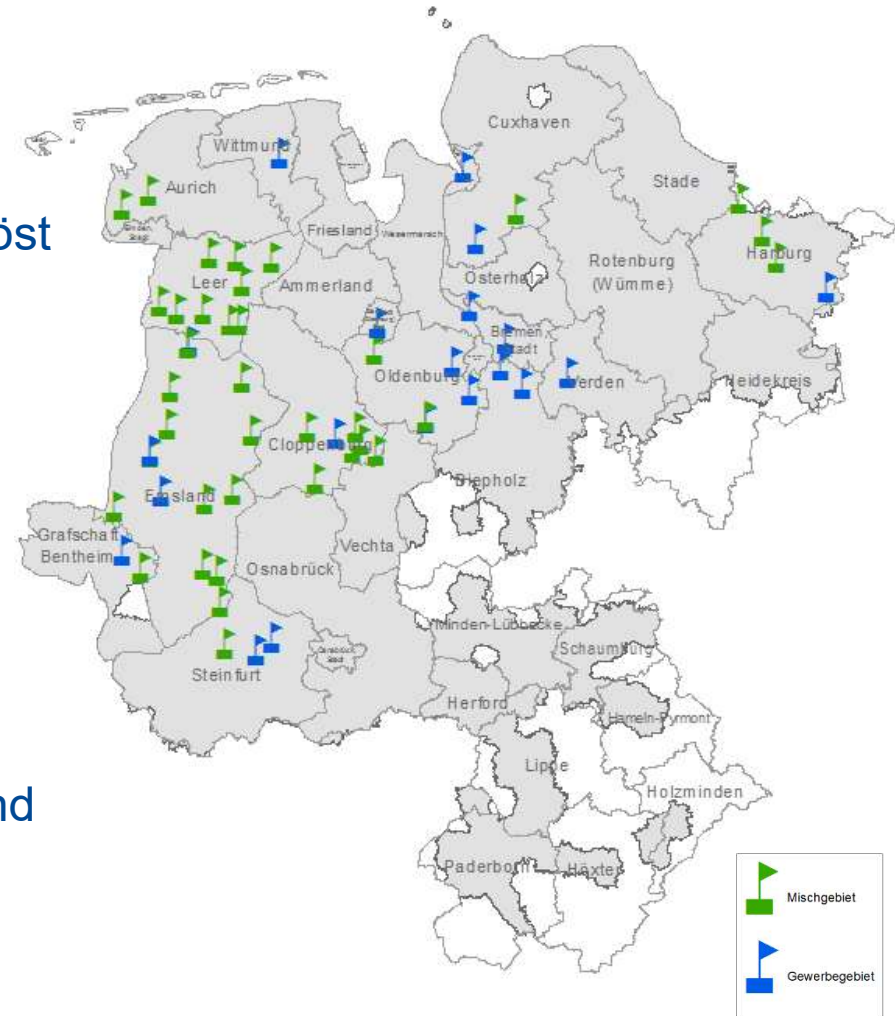

# Wir sorgen für die Breitbandinfrastruktur im Nordwesten

7. Kommunaler Breitband Marktplatz  
Osterholz-Scharmbeck, 25. April 2018

# Die Basis für unseren Breitbandausbau, unsere Netze in der Region ...

**1996**

**2006**

**2017**

**... der Weg wird konsequent weitergeführt -  
eigenwirtschaftlich, gefördert und kooperativ**

# Der eigenwirtschaftliche Breitbandausbau schreitet mehr und mehr voran ...

## Übersicht eigenwirtschaftlicher BB-Ausbau 2017-2018

- bereits Ausbauaktivitäten in 14 Landkreisen
- die letzten Kupferkabel werden abgelöst
- ausschließlich FTTH-Ausbau
- bereits über 64.000 Adressen geplant bzw. in Umsetzung (~ 86.000 Wohn- bzw. Gewerbeeinheiten)
- und das ist erst der Anfang, das Ausbauprogramm läuft über mehrere Jahre
- die Tiefbauressourcen und -kosten sind stark angestiegen und zum kritischen Erfolgsfaktor geworden