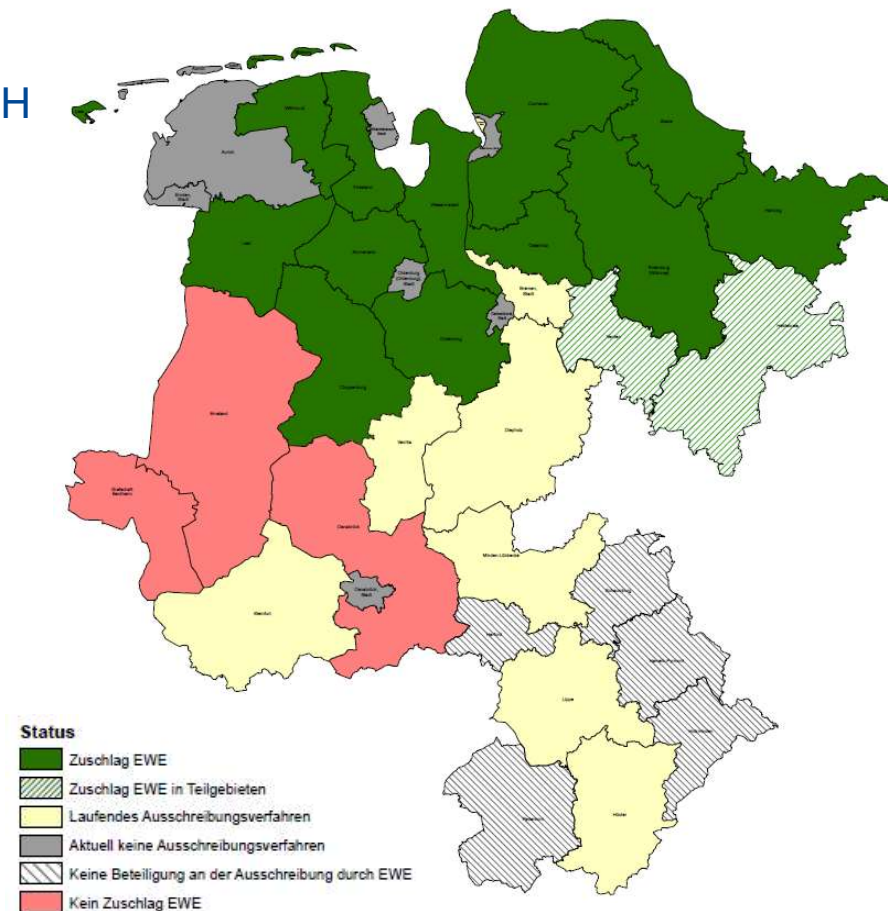

# Die Basis für unseren Breitbandausbau, unsere Netze in der Region ...

**1996**

**2006**

**2017**

**... der Weg wird konsequent weitergeführt -  
eigenwirtschaftlich, gefördert und kooperativ**

# Der eigenwirtschaftliche Breitbandausbau schreitet mehr und mehr voran ...

## Übersicht eigenwirtschaftlicher BB-Ausbau 2017-2018

- bereits Ausbauaktivitäten in 14 Landkreisen
- die letzten Kupferkabel werden abgelöst
- ausschließlich FTTH-Ausbau
- bereits über 64.000 Adressen geplant bzw. in Umsetzung (~ 86.000 Wohn- bzw. Gewerbeeinheiten)
- und das ist erst der Anfang, das Ausbauprogramm läuft über mehrere Jahre
- die Tiefbauressourcen und -kosten sind stark angestiegen und zum kritischen Erfolgsfaktor geworden

# Geförderter Breitbandausbau: Wir sind im Schwerpunkt „Heimatgebiet“ erfolgreich ...

Übersicht geförderter Breitbandausbau Stand März 2018

- Zuschläge aus 14 Landkreisen im Haus
- über 43.000 Adressen gefördert, 2/3 FTTH
- Investitionsvolumen liegt bei 115 Mio. Euro, die Förderquote bei 61%
- Betreibermodellverfahren verzögern sich weiter
  - sehr hoher Verfahrensaufwand
  - regulatorische Einflüsse beachten
  - hohes Investitionsvolumen
- Schulförderung ist zusätzlich abgefragt
- Breitbandförderung soll auch nach 2019 weitergehen
- Tiefbaukosten sind deutlich angestiegen!